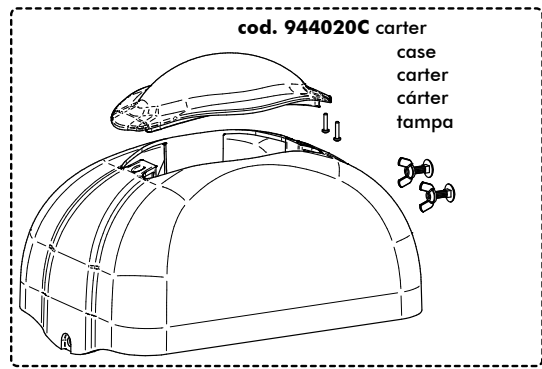

PASS Serie 2

cod. 944000A cassonetto
case
caisson
caja
caixa

cod. 944020C carter
case
carter
cárter
tampa

cod. 944010B porta cassonetto
casing door
porte du caisson
porta caja
porta da caixa

cod. 944040E motoriduttore - 230V Veloce
garmotor - 230V Fast
reducteur - 230V Rapide
reductor - 230V Rápido
redutor - 230V Rápido