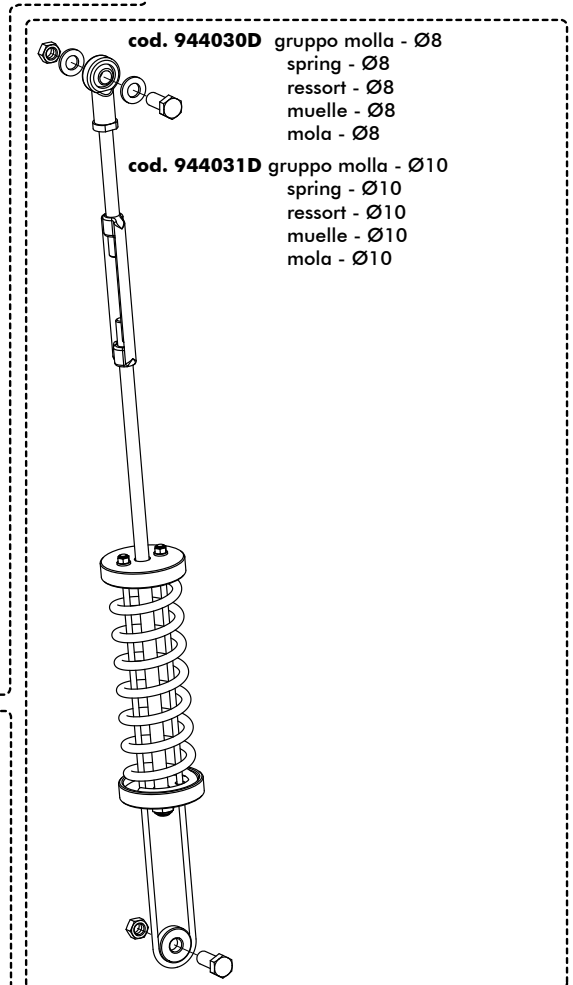

cod. 944010B porta cassonetto
casing door
porte du caisson
porta caja
porta da caixa

cod. 944030D gruppo molla - Ø8
spring - Ø8
ressort - Ø8
muelle - Ø8
mola - Ø8

cod. 944031D gruppo molla - Ø10
spring - Ø10
ressort - Ø10
muelle - Ø10
mola - Ø10

Votre distributeur de pièces détachées

Ets BUISSON

www.ets-buisson.com

DEA