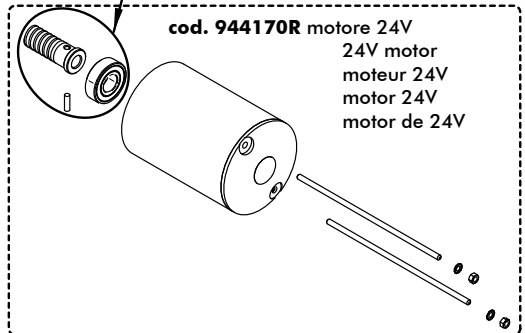

cod. 944140O encoder
encoder
encodeur
encoder
encoder

cod. 944120M piastra finecorsa
limit switch bracket
attache fin de course
conexión final de carrera
suporte fin de curso

cod. 164018 microinterruttore
microswitch
micro-interrupteur
microinterruptor
micro interruptor

cod. 944130N finecorsa
limit switch
fin de course
final de carrera
fim de curso

cod. 944160Q albero portasbarra
boom holder shaft
arbre porte barre
eje toque barra
veio de suporte da haste

cod. 944180S vite senza fine+cuscinetto
worm screw+bearing
vis sans fin+roulement
tornillo sinfin+cojinete
parafuso sem fin+rolamento

cod. 944170R motore 24V
24V motor
moteur 24V
motor 24V
motor de 24V

cod. 944190T supporto scatola porta quadro
panel box support
support boîte porte cadre
soporte caja porta cuadro
suporte caixa porta quadro