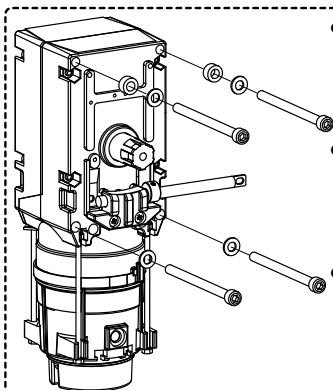

PASS Serie 2

cod. 944000A cassonetto
case
caisson
caja
caixa

cod. 944020C carter
case
carter
cárter
tampa

cod. 944010B porta cassonetto
casing door
porte du caisson
porta caja
porta da caixa

cod. 944040E motoriduttore - 230V Veloce
garmotor - 230V Fast
reducteur - 230V Rapide
reductor - 230V Rápido
redutor - 230V Rápido