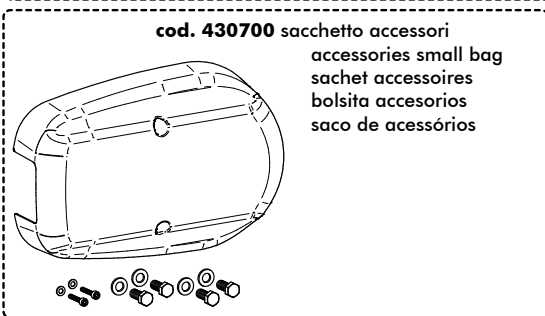

PASS Serie 2

cod. 168000 fusibile 2A
2A fuse
fusible 2A
fusible 2A
fusil 2A

cod. 168002 fusibile 4A
4A fuse
fusible 4A
fusible 4A
fusil 4A

cod. 162101 trasformatore - 230V/22V
transformer - 230V/22V
transformeur - 230V/22V
transformador - 230V/22V
transformador - 230V/22V

cod. 162104 trasformatore - 120V/22V
transformer - 120V/22V
transformeur - 120V/22V
transformador - 120V/22V
transformador - 120V/22V