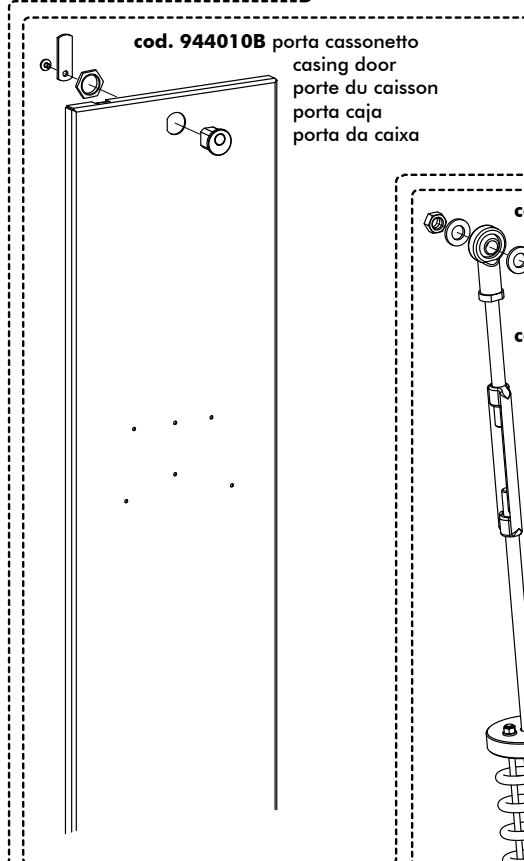

PASS Serie 2

cod. 944000A cassonetto
case
caisson
caja
caixa

cod. 944020C carter
case
carter
cárter
tampa

cod. 944010B porta cassonetto
casing door
porte du caisson
porta caja
porta da caixa

cod. 944040E motoriduttore - 230V Veloce
garmotor - 230V Fast
reducteur - 230V Rapide
reductor - 230V Rápido
redutor - 230V Rápido