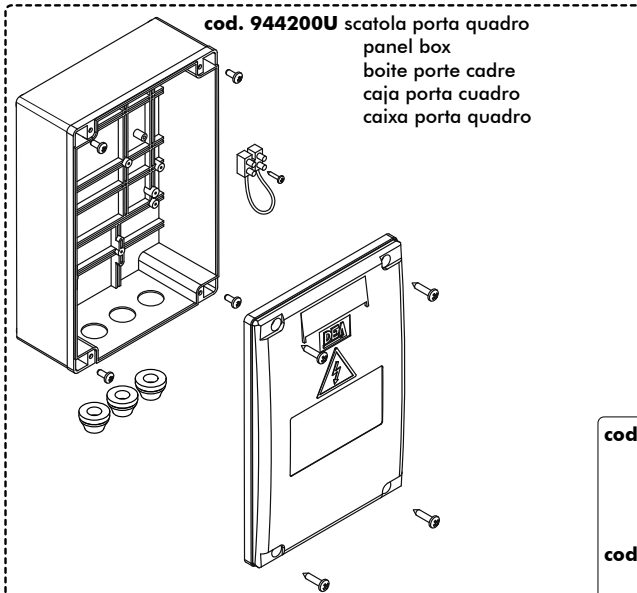

PASS Serie 2

cod. 168000 fusibile 2A
2A fuse
fusible 2A
fusible 2A
fusil 2A

cod. 168002 fusibile 4A
4A fuse
fusible 4A
fusible 4A
fusil 4A

cod. 162101 trasformatore - 230V/22V
transformer - 230V/22V
transformeur - 230V/22V
transformador - 230V/22V
transformador - 230V/22V

cod. 162104 trasformatore - 120V/22V
transformer - 120V/22V
transformeur - 120V/22V
transformador - 120V/22V
transformador - 120V/22V