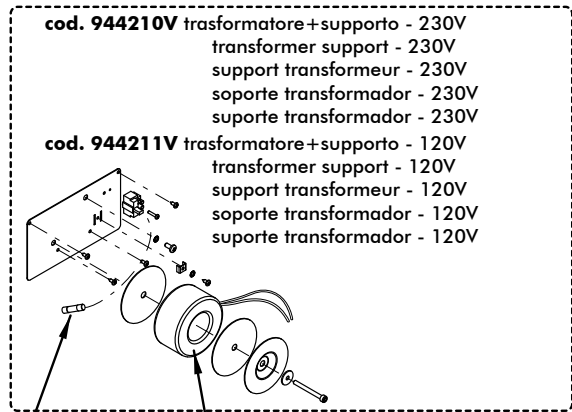

PASS Serie 2

cod. 168000 fusibile 2A
2A fuse
fusible 2A
fusible 2A
fusil 2A

cod. 168002 fusibile 4A
4A fuse
fusible 4A
fusible 4A
fusil 4A

cod. 162101 trasformatore - 230V/22V
transformer - 230V/22V
transformeur - 230V/22V
transformador - 230V/22V
transformador - 230V/22V

cod. 162104 trasformatore - 120V/22V
transformer - 120V/22V
transformeur - 120V/22V
transformador - 120V/22V
transformador - 120V/22V