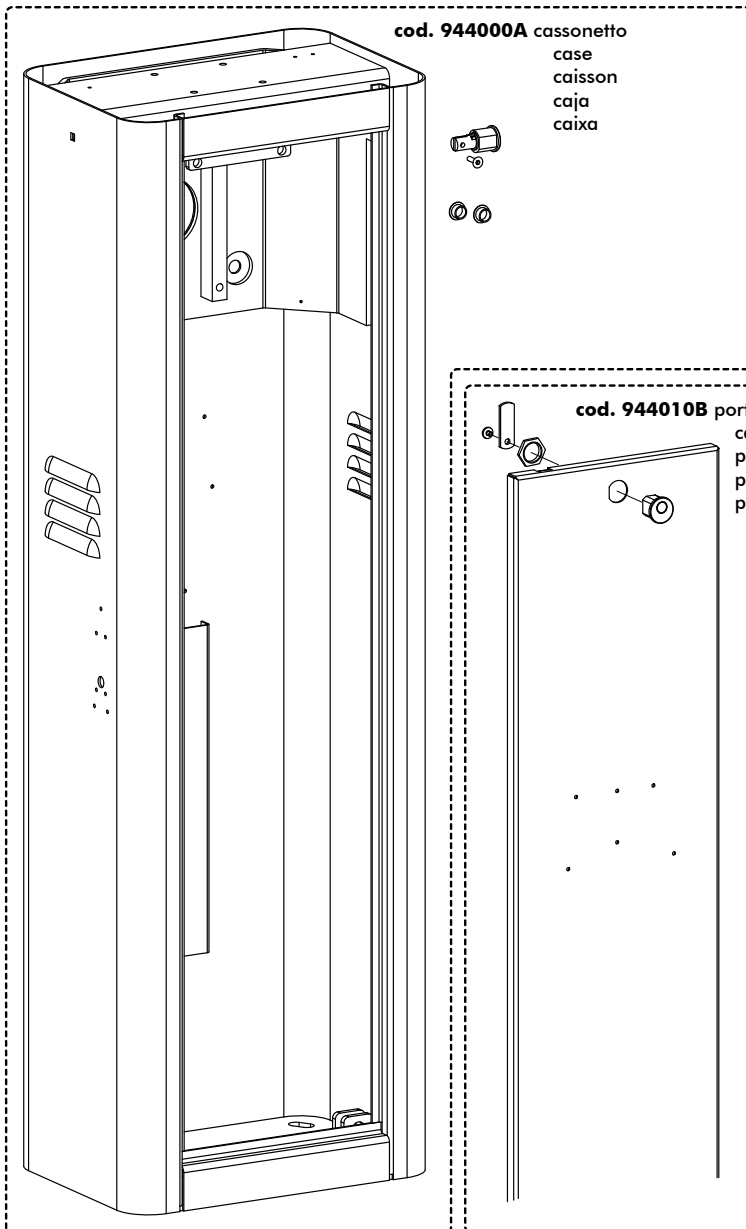

PASS Serie 2

cod. 944000A cassonetto
case
caisson
caja
caixa

cod. 944020C carter
case
carter
cárter
tampa

cod. 944010B porta cassonetto
casing door
porte du caisson
porta caja
porta da caixa

cod. 944040E motoriduttore - 230V Veloce
garmotor - 230V Fast
reducteur - 230V Rapide
reductor - 230V Rápido
redutor - 230V Rápido