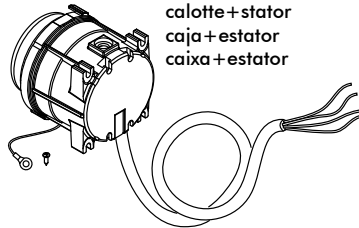

cod. 944090J albero scanalato - Veloce
splined shaft - Fast
arbre cannelé - Rapide
eje acanalado - Rápido
veio canelado - Rápido

cod. 944091J albero scanalato - Lento
splined shaft - Slow
arbre cannelé - Lente
eje acanalado - Lento
veio canelado - Lento

cod. 944150P cassa riduttore
garmotor casing
caisson reducteur
caja reductor
caixa do reductor

cod. 322070 marchio DEA
DEA brand
marque de DEA
marca DEA
marca DEA

cod. 923160S cuscinetto+anello di compensazione
bearing+adjustment ring
roulement +anneau compensateur
cojinete+ anillo de compensación
rolamento+anel de compensação

cod. 944100K albero motore (€ 31,00)
motor shaft
arbre moteur
eje motor
veio do motor

cod. 470302 calotta+statore
cover+stator
calotte+stator
caja+estator
caixa+estator

cod. 944140O encoder
encoder
encodeur
encoder
encoder