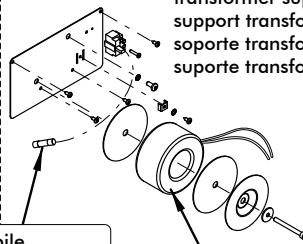

cod. 945190T trasformatore+supporto
transformer support
support transformeur
soporte transformador
suporte transformador