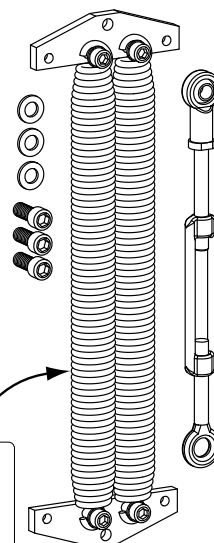

STOP Serie 2

cod. 945000A cassonetto
case
caisson
caja
caixa

cod. 121020 cuscinetto
bearing
roulement
cojinete
rolamento

cod. 945020C carter
case
carter
cárter
tampa

cod. 945010B porta cassonetto
casing door
porte du caisson
porta caja
porta da caixa

cod. 945030D gruppo molla - 4mt
spring - 4mt
ressort - 4mt
muelle - 4mt
mola - 4mt

cod. 945031D gruppo molla - 6mt
spring - 6mt
ressort - 6mt
muelle - 6mt
mola - 6mt

cod. 370261 molla
spring
ressort
muelle
mola

cod. 945040E motoriduttore - 230V Veloce
garmotor - 230V Fast
reductor - 230V Rapide
reductor - 230V Rápido
reductor - 230V Rápido

cod. 945041E motoriduttore - 230V Lento
garmotor - 230V Slow
reductor - 230V Lente
reductor - 230V Lento

cod. 945042E motoriduttore - 24V Veloce
garmotor - 24V Fast
reductor - 24V Rapide
reductor - 24V Rápido
reductor - 24V Rápido

cod. 945043E motoriduttore - 24V Lento
garmotor - 24V Slow
reductor - 24V Lente
reductor - 24V Lento